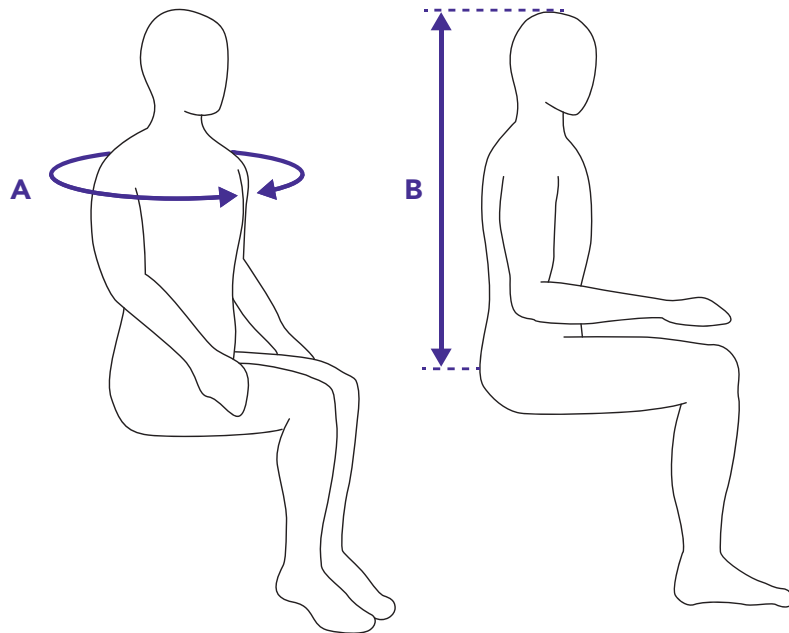

## Tinkham Sling with HS

SPECIALISED RANGE

**Code/s:**  
TINKSFPHS

**Materials:**  
Superfine PLUS®

	A		B	
	CM	INCH	CM	INCH
XXXS	56 - 66cm	22 - 26"	50 - 55cm	19½ - 21½"
XXS	66 - 76cm	26 - 30"	56 - 62cm	22 - 24½"
XS	76 - 86cm	30 - 34"	60 - 66cm	23½ - 26"
S	86 - 96cm	34 - 38"	66 - 74cm	26 - 29"
M	96 - 108cm	38 - 42½"	74 - 80cm	29 - 31½"
L	108 - 130cm	42½ - 51¼"	80 - 88cm	31½ - 34½"
XL	130 - 144cm	51¼ - 56¾"	88 - 100cm	34½ - 39½"