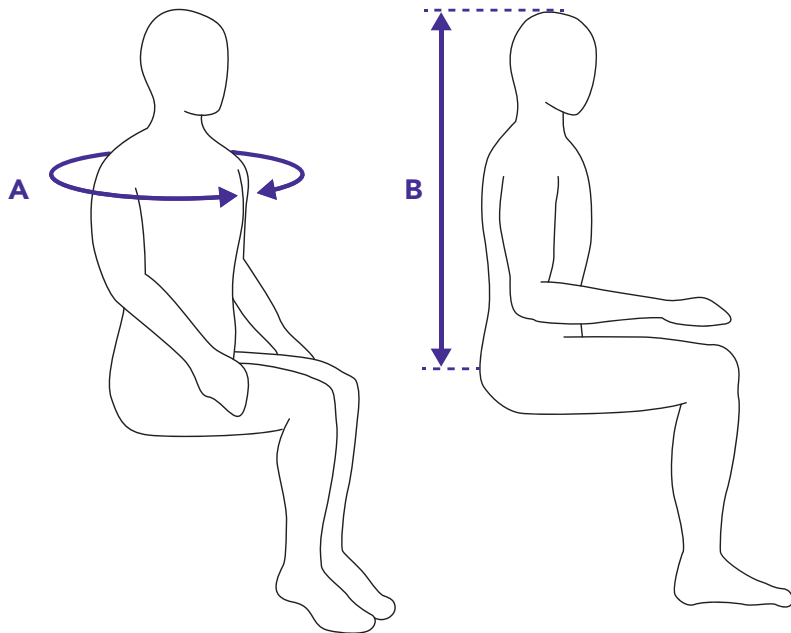

In-situ Deluxe Leg with HS

IN-SITU RANGE

Code/s:

S16

Materials:

Silva-Superfine PLUS®

Silva-Superfine Coolmax®

Silva-Superfine Coolmax® Double Layer

	A		B	
	CM	INCH	CM	INCH
XXXS	56 - 66cm	22 - 26"	50 - 55cm	19½ - 21½"
XXS	66 - 76cm	26 - 30"	56 - 62cm	22 - 24½"
XS	76 - 86cm	30 - 34"	60 - 66cm	23½ - 26"
S	86 - 96cm	34 - 38"	66 - 74cm	26 - 29"
M	96 - 108cm	38 - 42½"	74 - 80cm	29 - 31½"
L	108 - 130cm	42½ - 51"	80 - 88cm	31½ - 34½"
XL	130 - 144cm	51 - 56 ½"	88 - 100cm	34½ - 39½"
XXL	144 - 160cm	56½ - 63"	96 - 104cm	38 - 41"