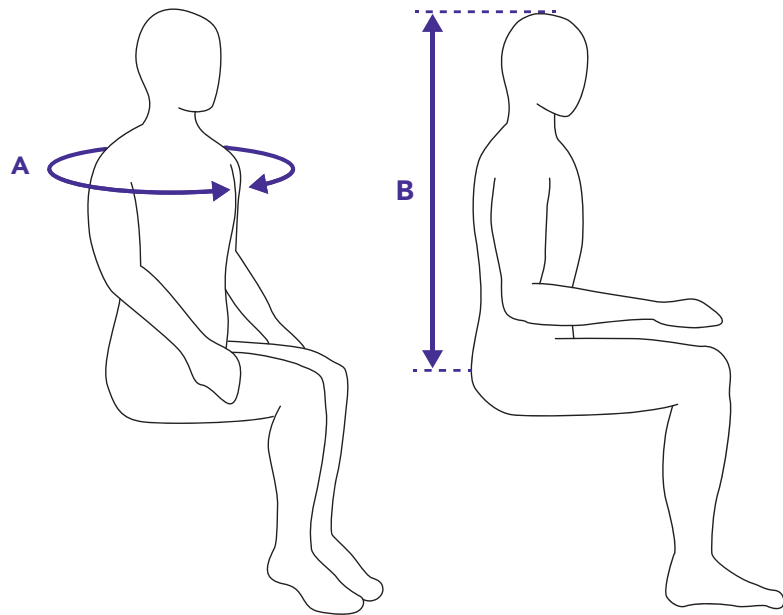

## Silva Travel-Lite<sup>®</sup>

SPECIALISED RANGE

**Code/s:**  
SIL-TL

**Materials:**  
Silva Superfine<sup>®</sup>

	A		B	
	CM	INCH	CM	INCH
XXXS	56 - 66cm	22 - 26"	50 - 55cm	19½ - 21½"
XXS	66 - 76cm	26 - 30"	56 - 62cm	22 - 24½"
XS	76 - 86cm	30 - 34"	60 - 66cm	23½ - 26"
S	86 - 96cm	34 - 38"	66 - 74cm	26 - 29"
M	96 - 108cm	38 - 42½"	74 - 80cm	29 - 31½"