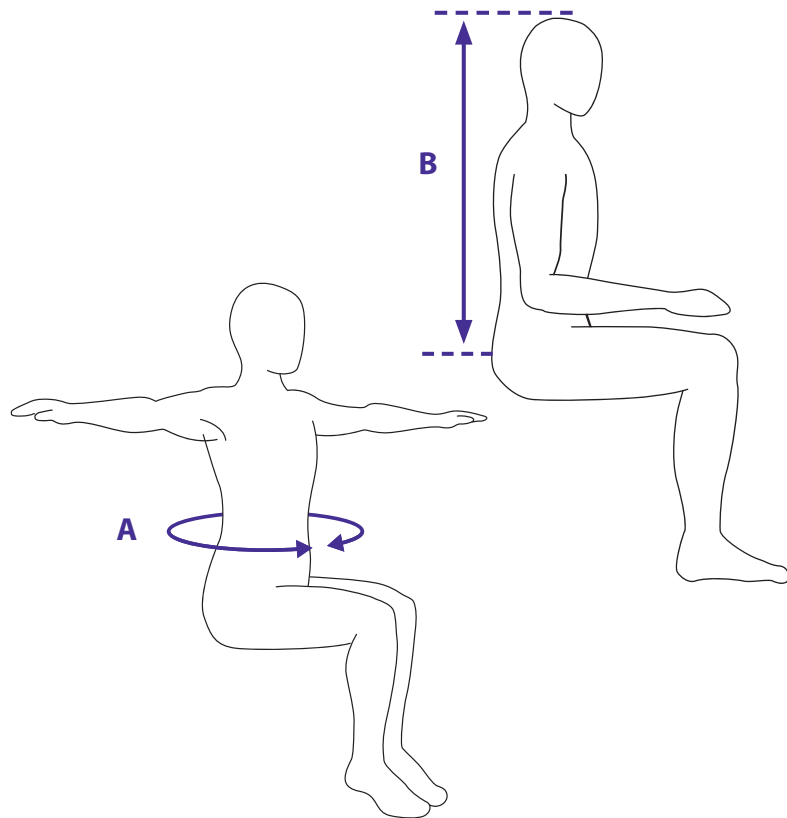

## Jolly Jumper

REHABILITATION RANGE

**Code/s:**  
SILJJ

**Materials:**  
100% Polyester

	A		B	
	CM	INCH	CM	INCH
XXXS	38 - 58cm	15 - 23"	50 - 55cm	19¾ - 21¾"
XXS	59 - 77cm	23½ - 30½"	56 - 62cm	22¼ - 24½"
XS	77 - 87cm	30½ - 34½"	60 - 66cm	23¾ - 26"
S	87 - 107cm	34½ - 42½"	66 - 74cm	26" - 29¼"
M	97 - 117cm	38¼ - 46"	74 - 80cm	29¼ - 31½"
L	112 - 132cm	44¼ - 52"	80 - 88cm	31½ - 34¾"